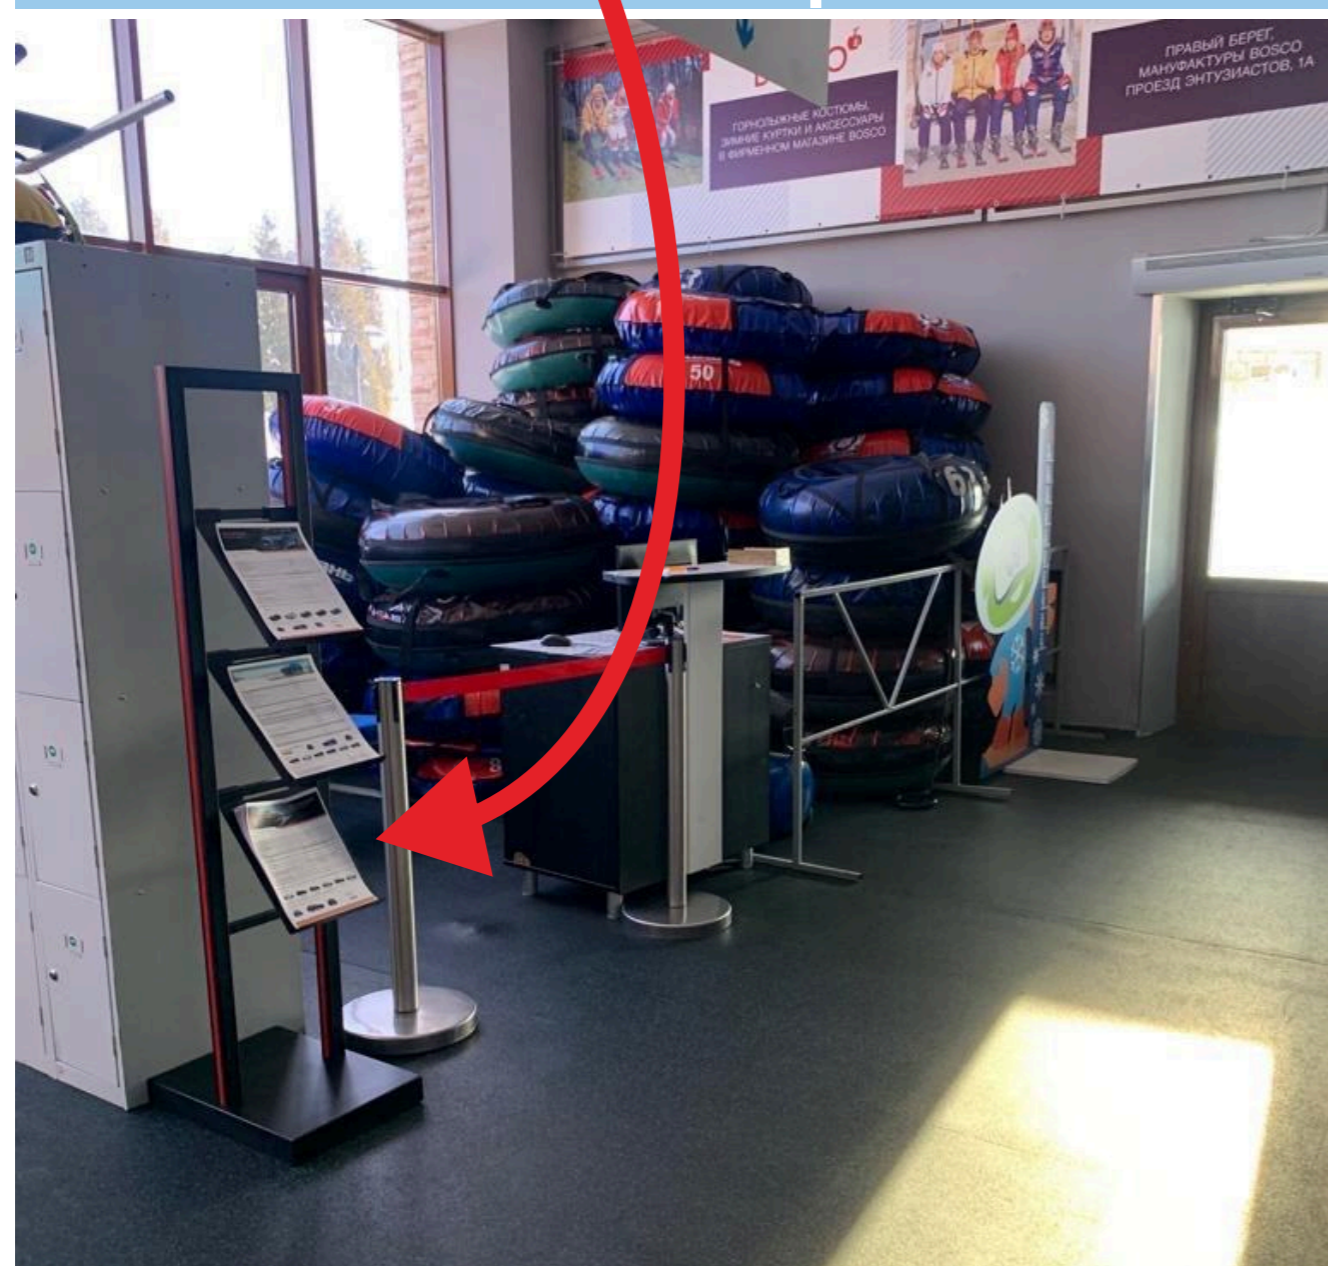

РЕКЛАМА в прокате

среднее время пребывания гостя в прокате

25 мин.

Формат размещения	1 месяц	2 месяца	3 месяца
3,5x1,3 м./2,9x1,3 м.	16 500 руб.	29 700 руб.	39 600 руб.
Стойка с полиграфией	2 500 руб.	4 500 руб.	6 000 руб.

-10%

-20%

!!! Выделяйтесь

предложите свой формат размещения, мы подготовим коммерческое предложение индивидуально