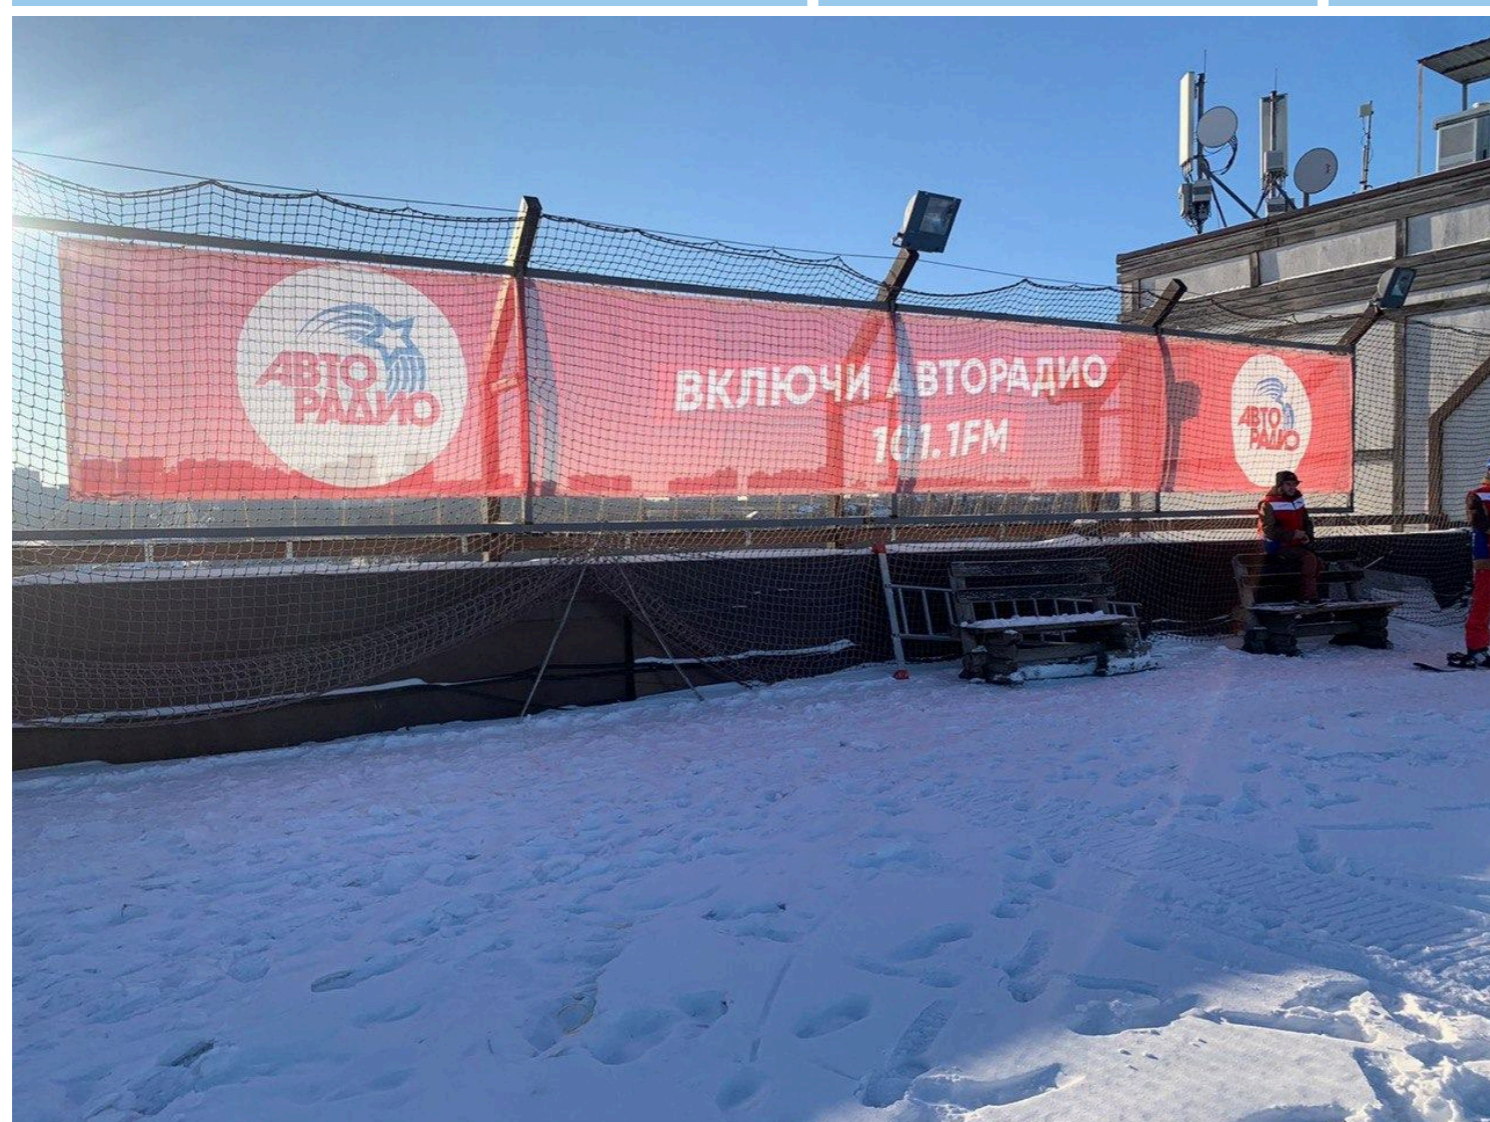

!!! НОВИНКА

На период сезона 24/25 на территории комплекса установлено временное ограждение в зоне высокого посетительского трафика

РЕКЛАМА НА ГОРНОЛЫЖНЫХ СКЛОНАХ

-10%

-20%

Место размещения	1 месяц	2 месяца	3 месяца
Крыша 7,8x1,5 м.	18 000 руб.	32 400 руб.	43 200 руб.
Крыша 12,3x1,5 м.	24 000 руб.	43 200 руб.	57 600 руб.
Нижняя станция 8,15x2,15 м.	15 000 руб.	27 000 руб.	36 000 руб.