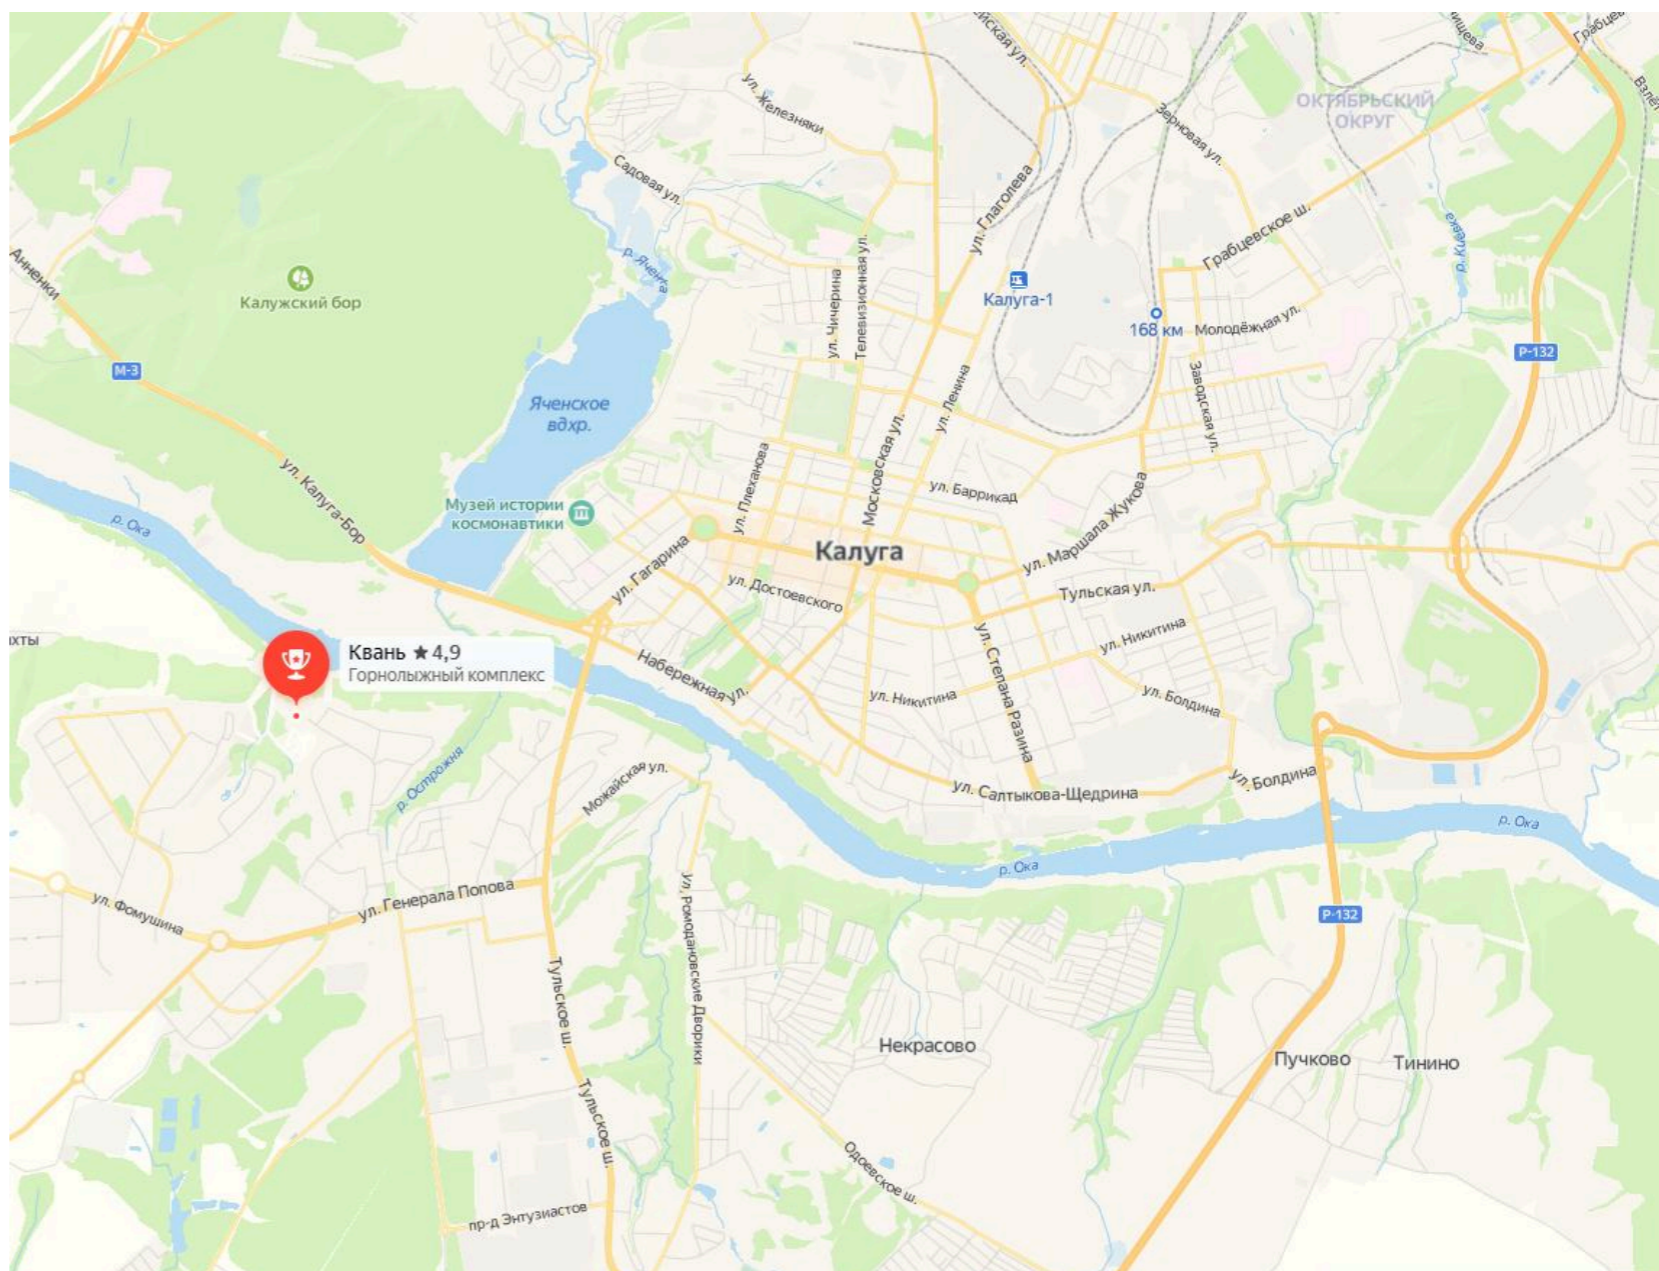

О НАС

В праздничные дни до **2000** посетителей

Прокат вмещает до **85 человек** одновременно

Среднее время пребывания в прокате **25 минут**