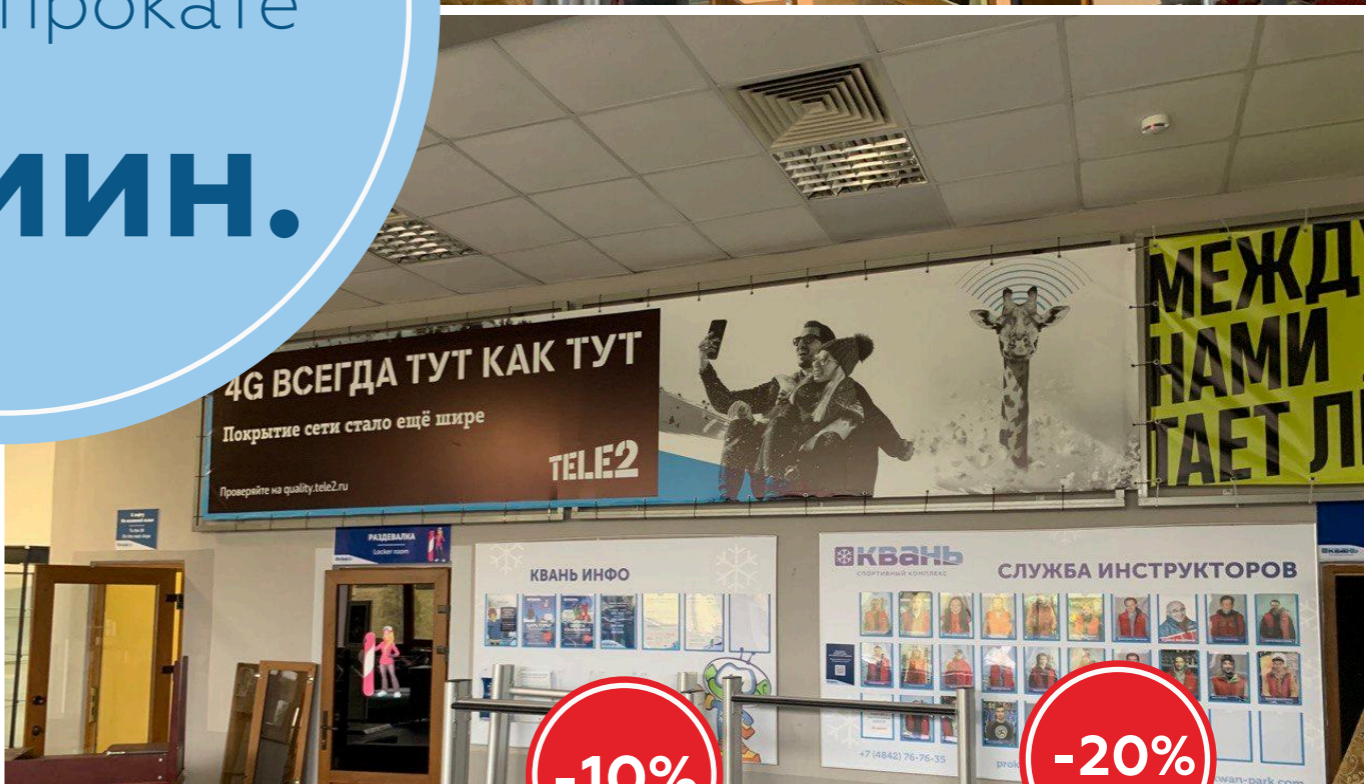

!!! Уникальная ВОЗМОЖНОСТЬ

брендирования
всего кресельного
подъемника на
весь горнолыжный
сезон 2023-2024 гг.

РЕКЛАМА в прокате

среднее время пребывания гостя в прокате

25 мин.

Формат размещения	1 месяц	2 месяца	3 месяца
3,5x1,3 м./2,9x1,3 м.	16 500 руб.	29 700 руб.	39 600 руб.
Стойка с полиграфией	2 500 руб.	4 500 руб.	6 000 руб.