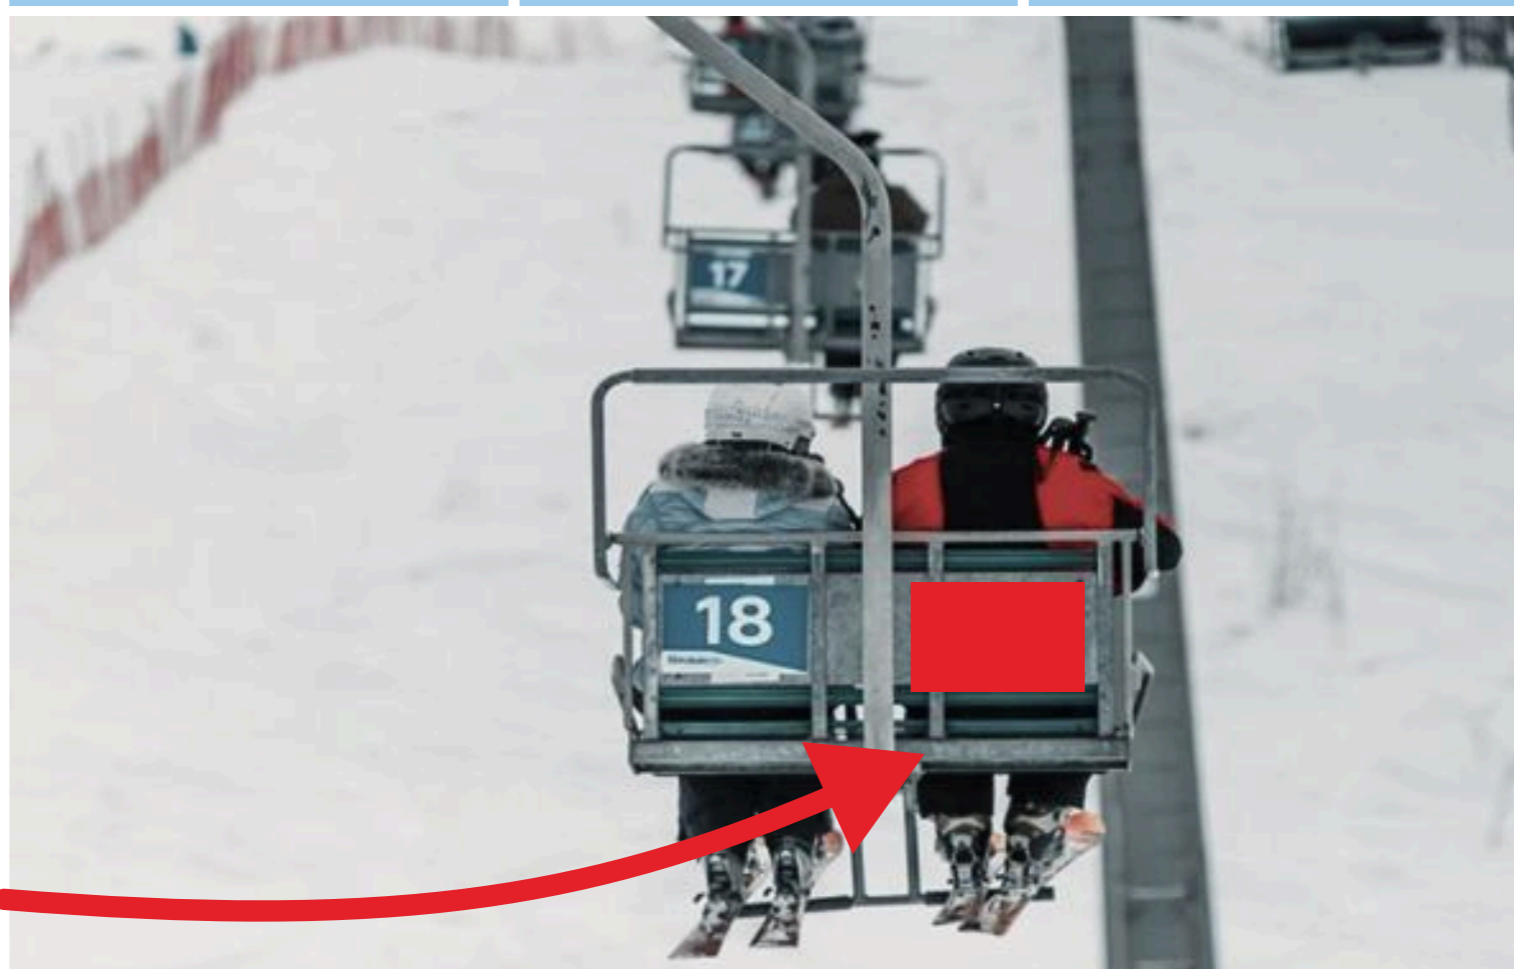

!!! Уникальная ВОЗМОЖНОСТЬ

брендирования
всего кресельного
подъемника на
весь горнолыжный
сезон 2023-2024 гг.