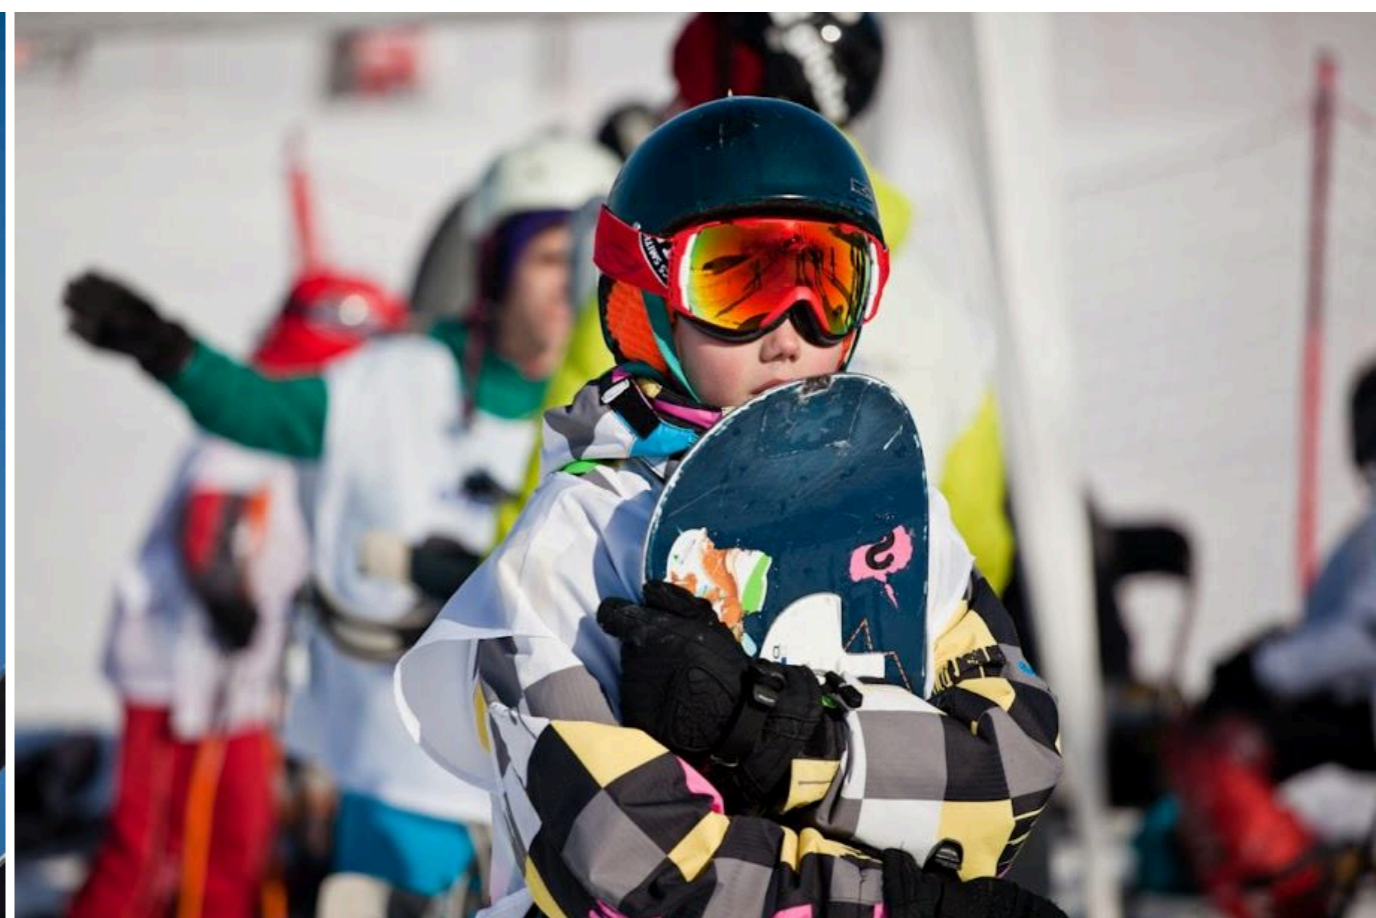

АУДИО реклама на территории