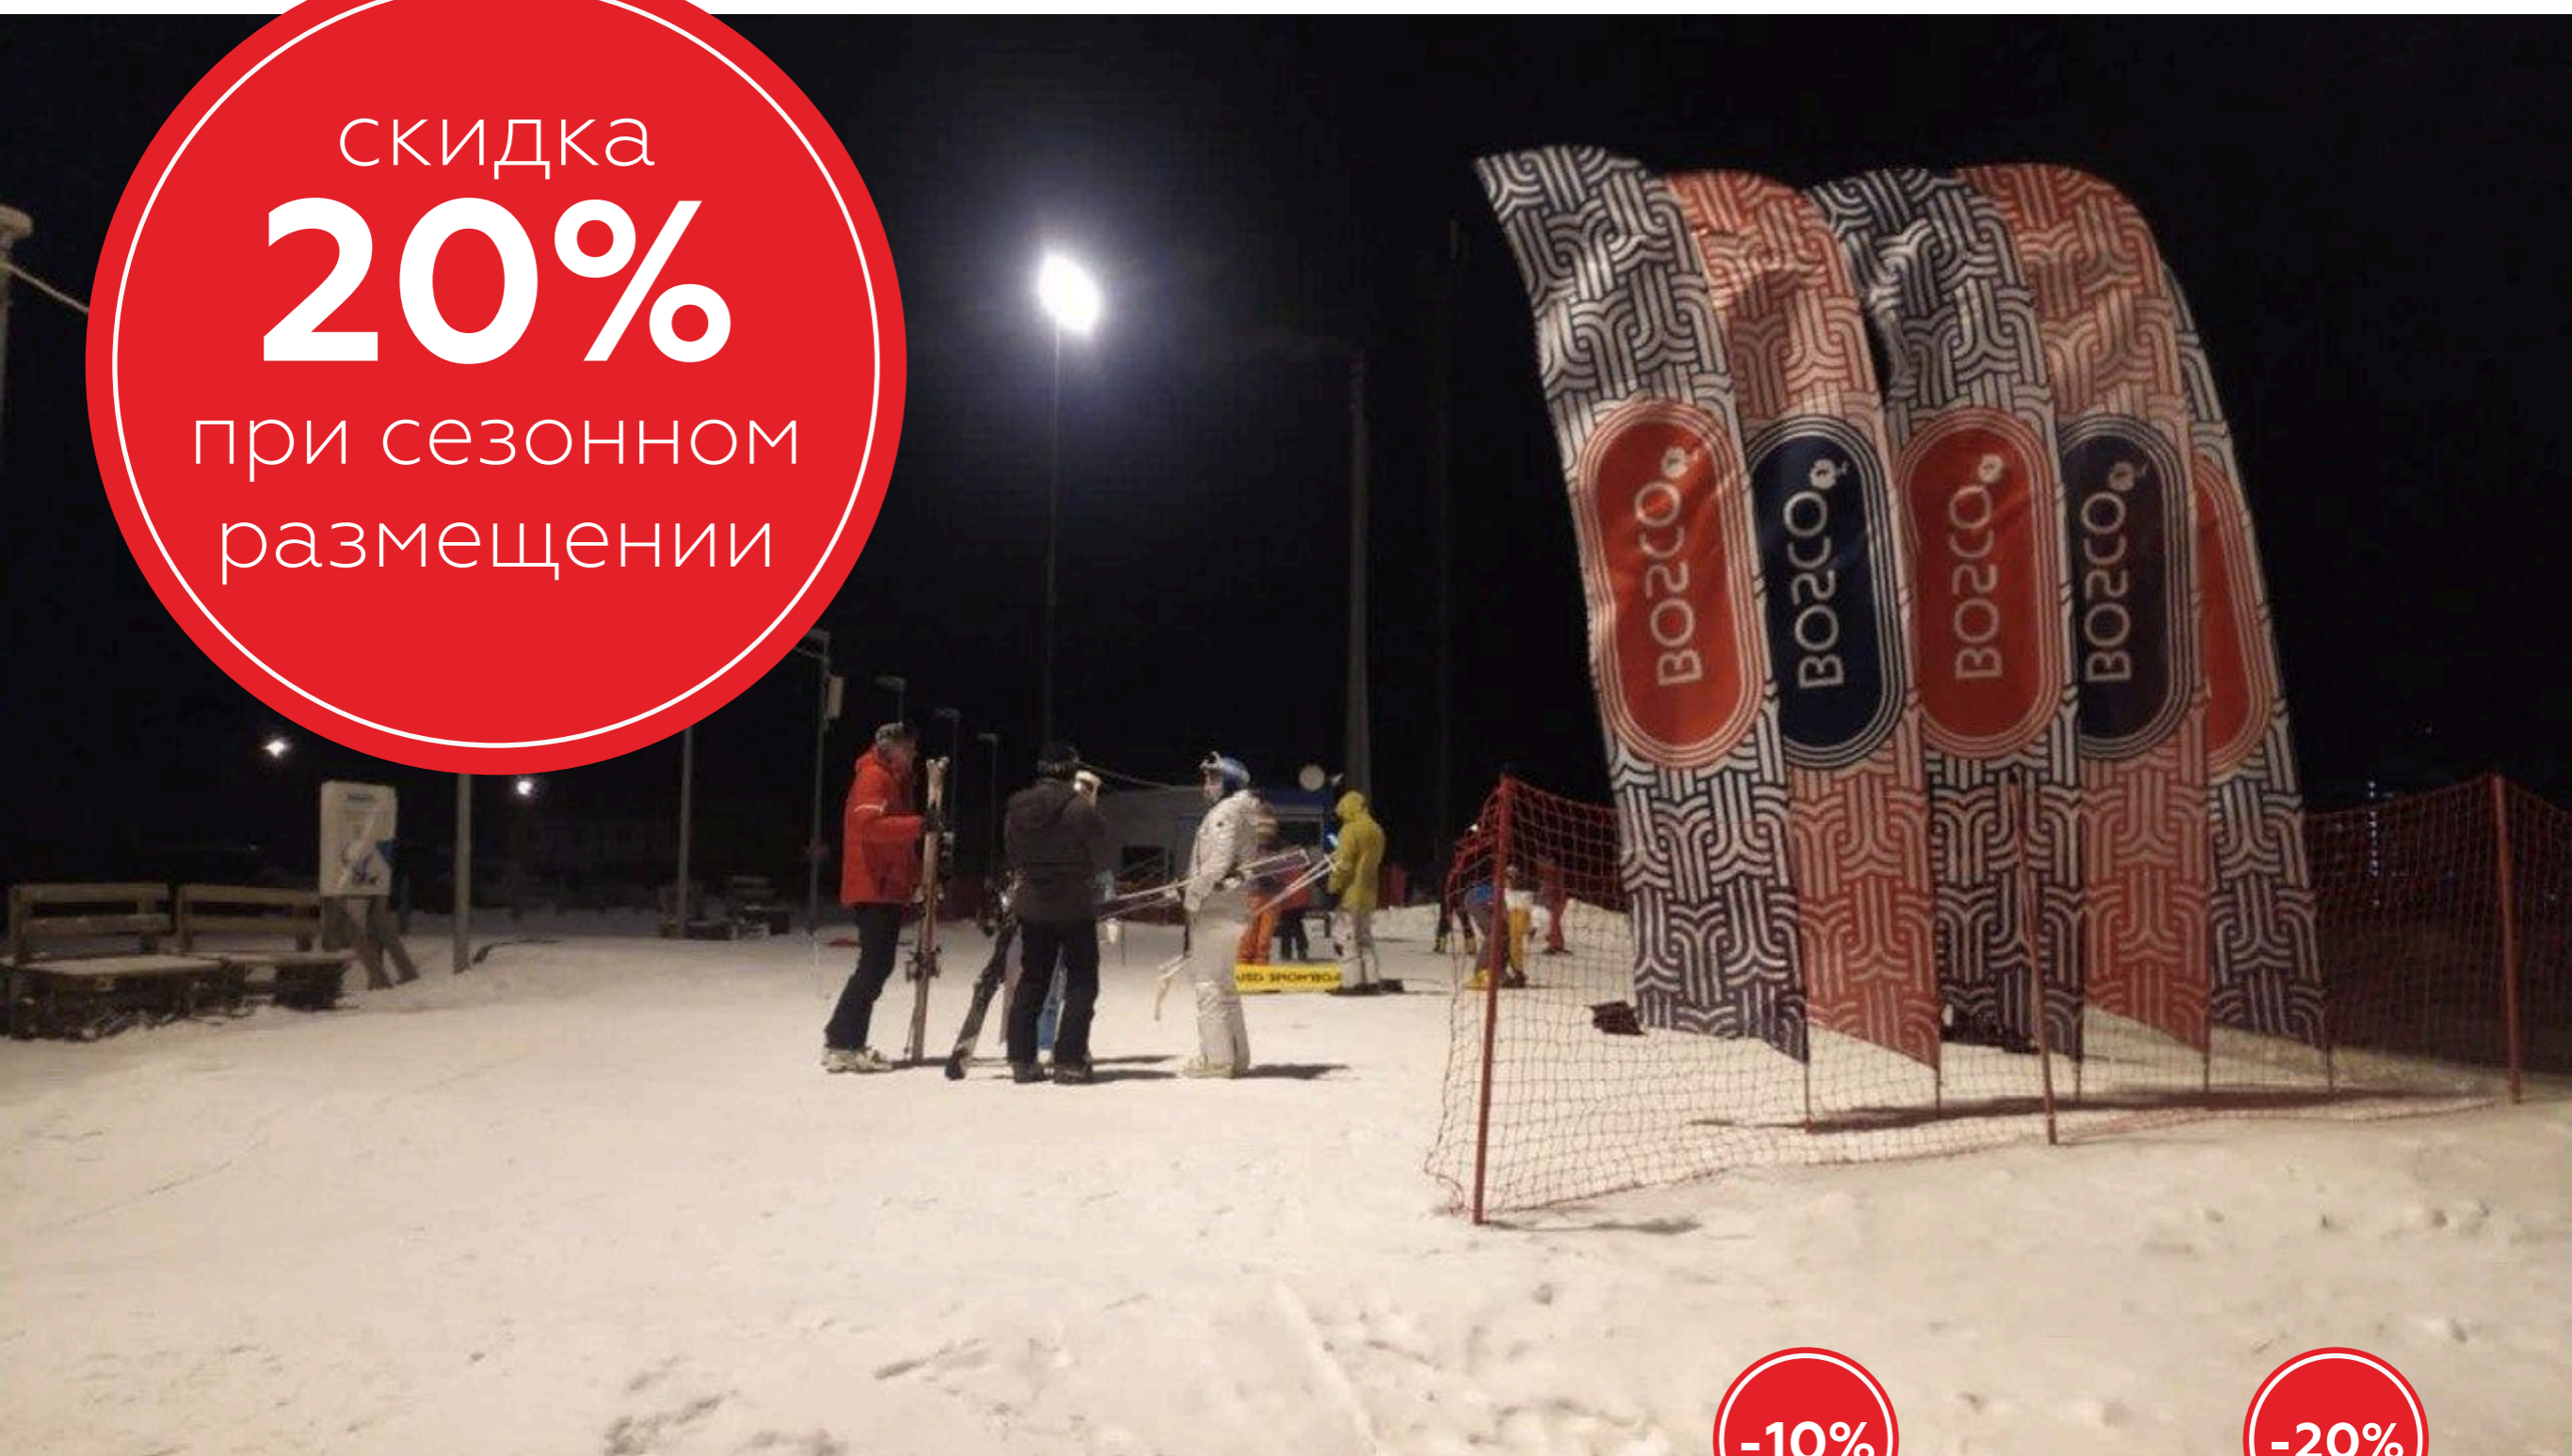

РЕКЛАМА НА ГОРНОЛЫЖНЫХ СКЛОНАХ

скидка
20%
при сезонном размещении